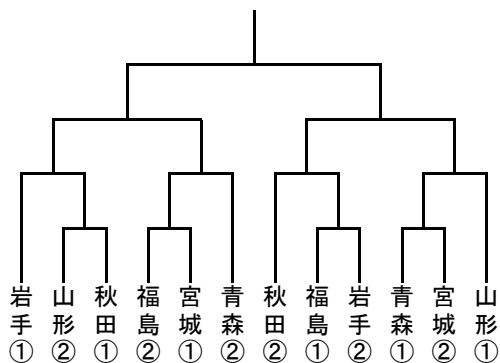

○長澤正夫杯・ミズトーナメント

開催日: 9/26(土)~27(日)

開催地: 青森県