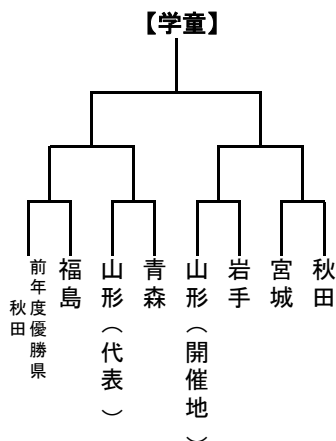

○学童軟式新人大会

開催日: 10/10(土)~11(日)

開催地: 山形県