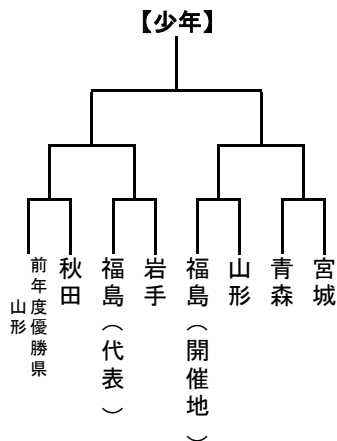

平成27年度 東北大会 組合せ表

○東北総体軟式野球競技

開催日: 8/22(土)~23(日)

開催地: 岩手県

Aブロック ①秋田 ②岩手 ③宮城
組み合わせ ①-② ①-③ ②-③

Bブロック ①山形 ②青森 ③福島
組み合わせ ①-② ①-③ ②-③

○東北 学童軟式大会・少年軟式大会

開催日: 8/15(土)~16(日)

開催地: 福島県