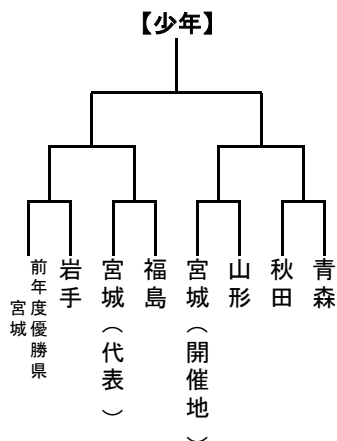

開催地: 福島県

○学童軟式新人大会

開催日: 10/10(土)~11(日)

開催地: 山形県

○少年軟式新人大会

開催日: 10/17(土)~18(日)

開催地: 宮城県

○長澤正夫杯・ミズトーナメント