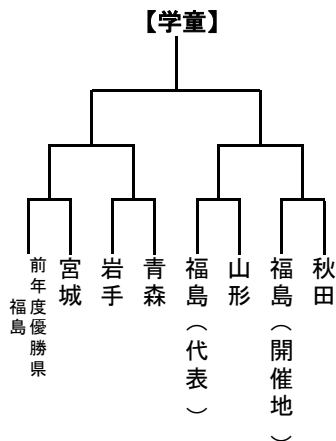

平成27年度 東北大会 組合せ表

○東北総体軟式野球競技

開催日: 8/22(土)~23(日)

開催地: 岩手県

Aブロック ①秋田 ②岩手 ③宮城
組み合わせ ①-② ①-③ ②-③

Bブロック ①山形 ②青森 ③福島
組み合わせ ①-② ①-③ ②-③

○東北 学童軟式大会・少年軟式大会

開催日: 8/15(土)~16(日)

開催地: 福島県