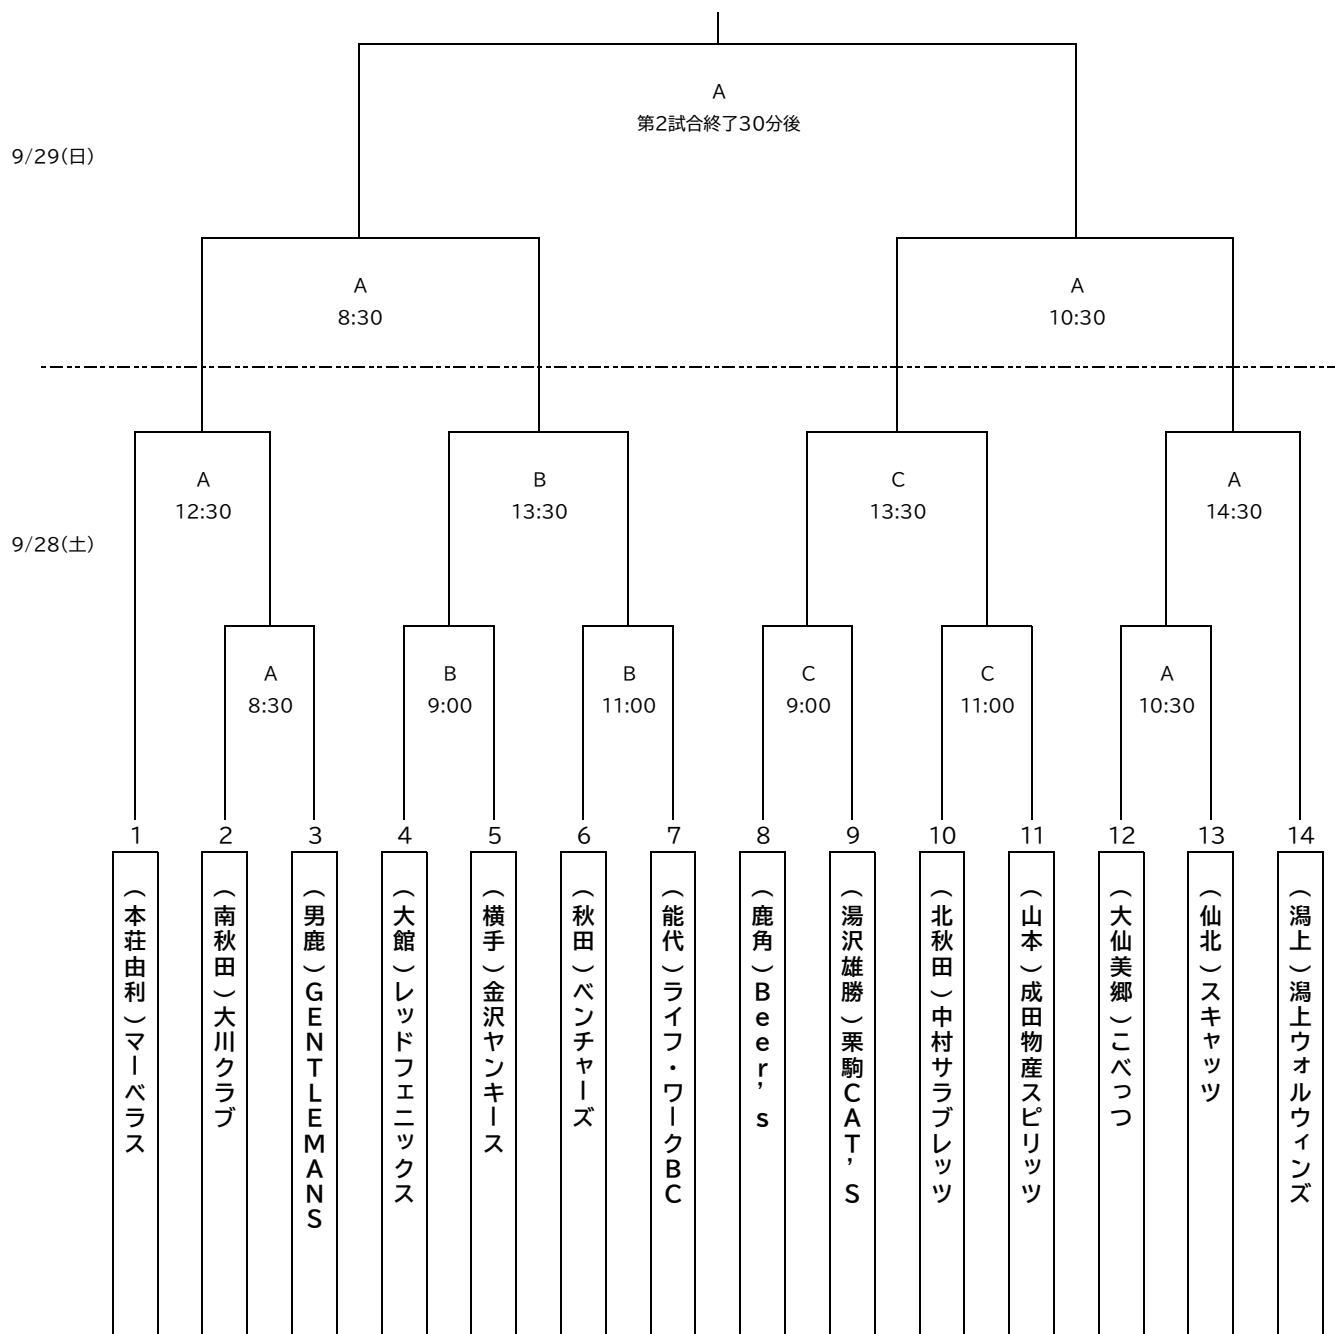

第55回全県おはよう野球大会組合せ表

会 期： 令和6年9月28日(土)、29日(日)

会 場： A「花の森野球場」 B「長沼球場」 C「弁天球場」

開始式： 令和6年9月28日(土) 午前8時

花の森野球場第一試合の2チームで行なう

(注)試合開始時間は予定であり、試合進行によっては早まることがあります。