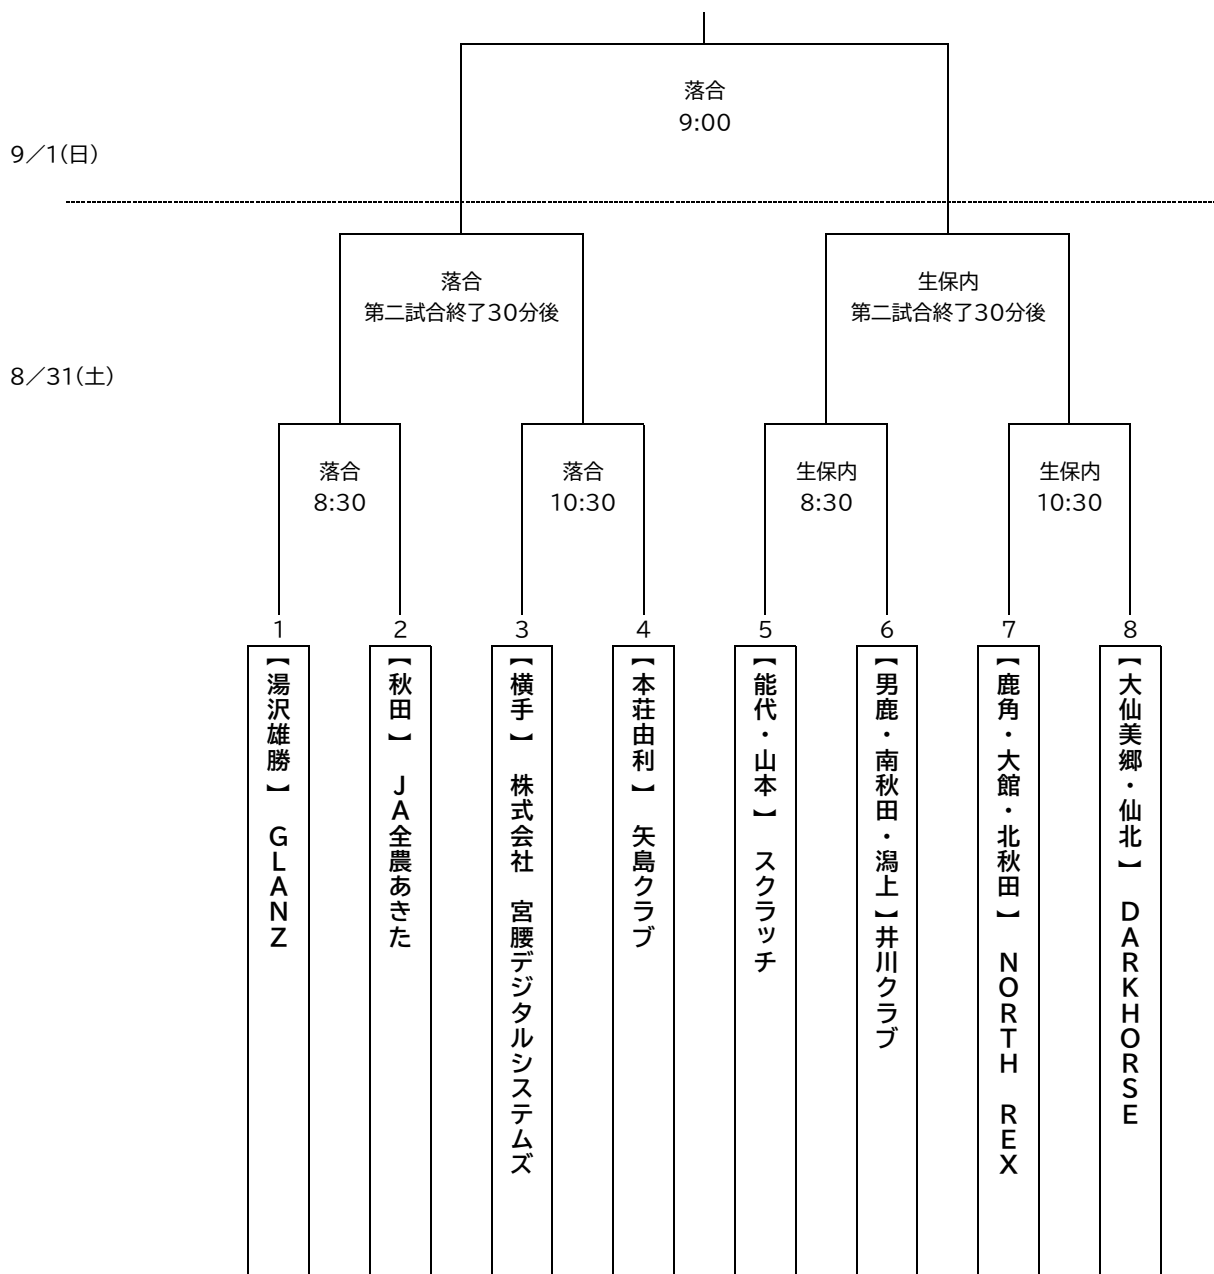

第32回東日本選手権兼第32回東北軟式野球選手権秋田県大会

組合せ表

会 期： 令和6年8月31日(土)～9月1日(日)
会 場： 落合野球場 生保内公園野球場
開始式： 令和6年8月31日 午前8時 落合野球場
落合野球場第一試合の2チームで行う

【問い合わせ先】 仙北支部 支部長 小松誠一 携帯 090-2791-0679